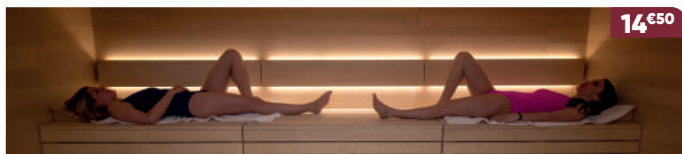

DÉTENDEZ-VOUS...

Profitez sans limite de l'espace aquatique, bien-être et forme

14€50

Entrée Liberté**